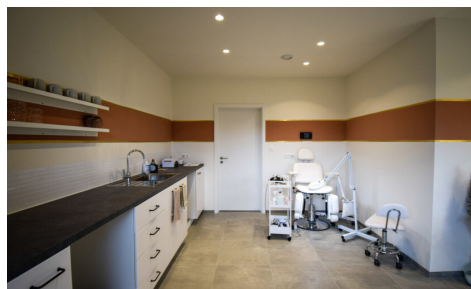

A LOUER - IMMEUBLE A USAGE MULTIPLE

€ 950

Kapelstraat 45 B5, 9140 Temse

Ref. 7318338

Disponibilité: immédiatement   Surf. Hab: 72m²