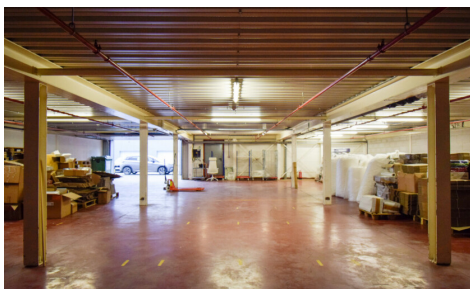

A LOUER - ENTREPÔT

9150 Kruibeke

€ 2.150

Ref. 7578429

Garages: 1
Disponibilité: en fonct. du
locataire

Surf. Hab: 279m²