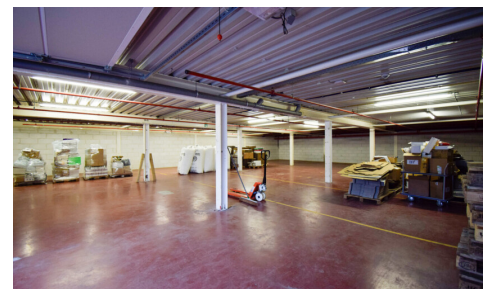

A LOUER - ENTREPÔT

9150 Kruibeke

€ 2.150

Ref. 7578429

Garages: 1
Disponibilité: en fonct. du
locataire

Surf. Hab: 279m²