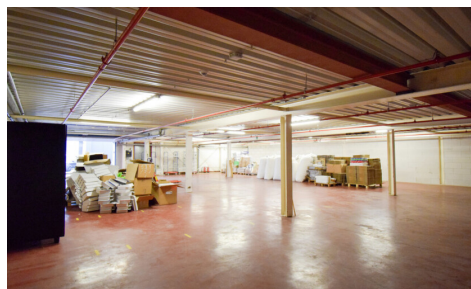

A LOUER - ENTREPÔT

9150 Kruibeke

€ 2.150

Ref. 7578429

Garages: 1
Disponibilité: en fonct. du
locataire

Surf. Hab: 279m²